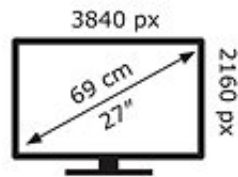

Lenovo

T27p-30(A22270UP0)

**26** kWh/1000h

2019/2013